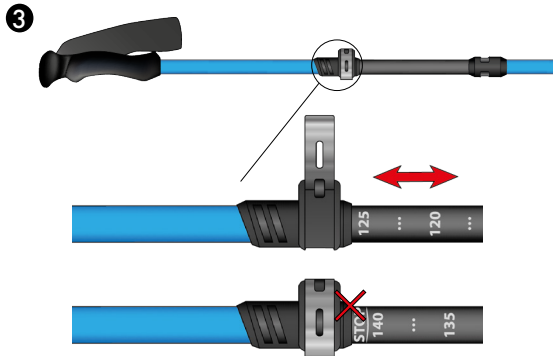

FFP

RAPID FIZAN POLE

Il sistema **OTP - One Touch Locking System** è un innovativo sistema di bloccaggio che permette l'apertura e la chiusura del bastone in maniera molto rapida (Rapid Fizan Pole).

The **OTP - One Touch Locking System** is an innovative locking system for folding poles which allows very Rapid Opening/Closing (Rapid Fizan Pole).

**FOLDING POLE
BASTONE PIEGHEVOLE**

39 cm

OPENING

Rimuovere l'elastico del bastone.
Remove the Elastic holding band.

Impugnare il bastone e controllare che il sistema OTP sia ben chiuso.
Grip the pole and check the perfect closing of OTP system.

SIZE ADJUSTMENT

Regolare l'altezza desiderata attraverso la leva in alluminio.
Non bloccare oltre lo STOP.
Adjust to required length using aluminium lever.
Do not extend beyond the STOP mark.

Regolare la tenuta della leva attraverso la rotella laterale.
Adjust the lever tightness with small wheel.

CLOSING

Tirare il blocco in plastica OTP.
Pull the OTP block.

Piegare il bastone e chiudere con elastico.
Fold the pole and hold closed with elastic band.