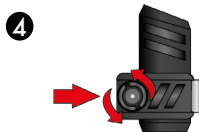

**FOLDING POLE
BASTONE PIEGHEVOLE**

39 cm

OPENING

Rimuovere l'elastico del bastone.
Remove the Elastic holding band.

Impugnare il bastone e controllare che il sistema OTP sia ben chiuso.
Grip the pole and check the perfect closing of OTP system.

SIZE ADJUSTMENT

Regolare l'altezza desiderata attraverso la leva in alluminio.
Non bloccare oltre lo STOP.
Adjust to required length using aluminium lever.
Do not extend beyond the STOP mark.

Regolare la tenuta della leva attraverso la rotella laterale.
Adjust the lever tightness with small wheel.