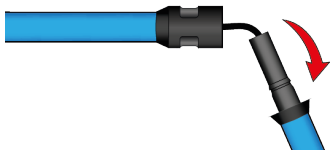

SIZE ADJUSTMENT

Regolare l'altezza desiderata attraverso la leva in alluminio.
Non bloccare oltre lo STOP.
Adjust to required length using aluminium lever.
Do not extend beyond the STOP mark.

Regolare la tenuta della leva attraverso la rotella laterale.
Adjust the lever tightness with small wheel.

CLOSING

Tirare il blocco in plastica OTP.
Pull the OTP block.

Piegare il bastone e chiudere con elastico.
Fold the pole and hold closed with elastic band.