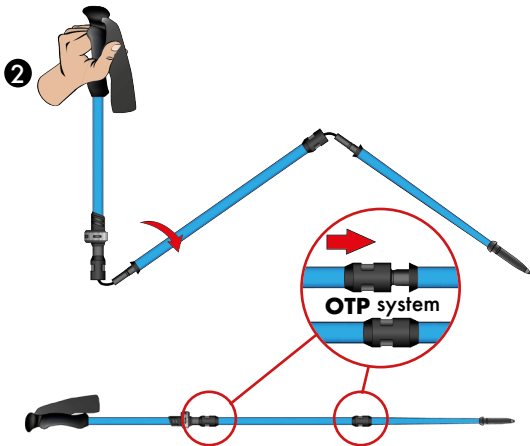

FFP

RAPID FIZAN POLE

Il sistema **OTP - One Touch Locking System** è un innovativo sistema di bloccaggio che permette l'apertura e la chiusura del bastone in maniera molto rapida (Rapid Fizan Pole).

The **OTP - One Touch Locking System** is an innovative locking system for folding poles which allows very Rapid Opening/Closing (Rapid Fizan Pole).

**FOLDING POLE
BASTONE PIEGHEVOLE**

39 cm

OPENING

Rimuovere l'elastico del bastone.
Remove the Elastic holding band.

Impugnare il bastone e controllare che il sistema OTP sia ben chiuso.
Grip the pole and check the perfect closing of OTP system.

SIZE ADJUSTMENT

Regolare l'altezza desiderata attraverso la leva in alluminio.
Non bloccare oltre lo STOP.
Adjust to required length using aluminium lever.
Do not extend beyond the STOP mark.

Regolare la tenuta della leva attraverso la rotella laterale.
Adjust the lever tightness with small wheel.

CLOSING

Tirare il blocco in plastica OTP.
Pull the OTP block.

Piegare il bastone e chiudere con elastico.
Fold the pole and hold closed with elastic band.