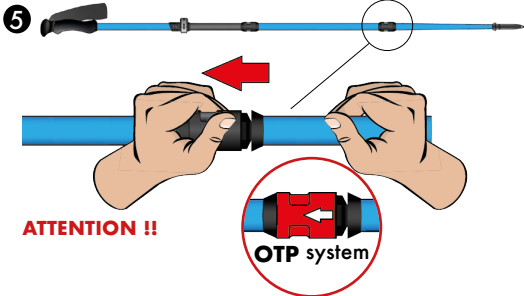

SIZE ADJUSTMENT

Regolare l'altezza desiderata attraverso la leva in alluminio.
Non bloccare oltre lo STOP.
Adjust to required length using aluminium lever.
Do not extend beyond the STOP mark.

Regolare la tenuta della leva attraverso la rotella laterale.
Adjust the lever tightness with small wheel.

CLOSING

Tirare il blocco in plastica OTP.
Pull the OTP block.

Piegare il bastone e chiudere con elastico.
Fold the pole and hold closed with elastic band.